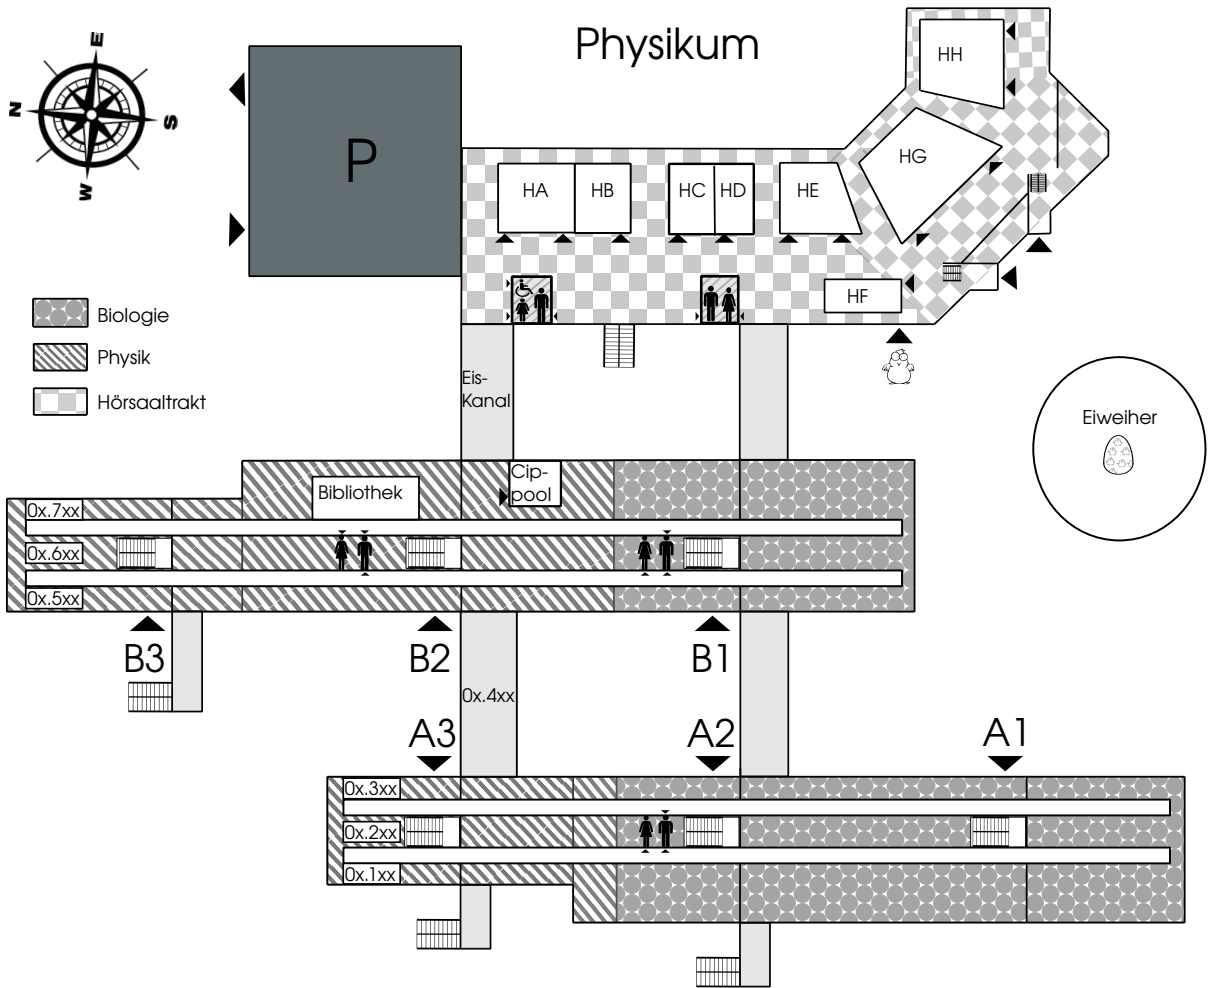

👤 Wer sitzt in welcher **Vorlesung**?

	DS	LAG M	LAG Ph	Mathe	Physik	TeMa	WiMa
Algorithmen und Datenstrukturen				👤		👤	
Algorithmen und Datenstrukt. (MedTech)	👤						
Analysis 1	👤	👤		👤	👤	👤	👤
Betriebswirtschaftslehre 1							👤
Computerorientierte Mathematik 1				👤			👤
Experimentalphysik 1			👤	👤	👤		
Lineare Algebra 1	👤	👤		👤	👤	👤	👤
Mathe für Physikstud. und Data Science 1	👤				👤		
Nichtphysikalisches Wahlfach (Astronomie / GdI / Chemie / ...)					👤		
Rechenmethoden der Physik			👤	👤	👤		
Seminar DS in Forschung & Industrie	👤						

👤 = verpflichtend, 🐼 = optional

👤 Wie finde ich mich auf dem **Campus** zurecht?

- UnivIS: Räume sind auf Vorlesungsseiten verlinkt oder per Raumsuche (oben) zu finden. Klickbare GPS-Koordinaten für Karte
- Raumnummern: SS.GRR (S: Stockwerk, G: Gang, R: Raum), siehe Pläne auf Rückseite

Mathematik (Felix-Klein-Gebäude)

Räume (Eingänge): Erdgeschoß° (▲), Erster Stock (△)